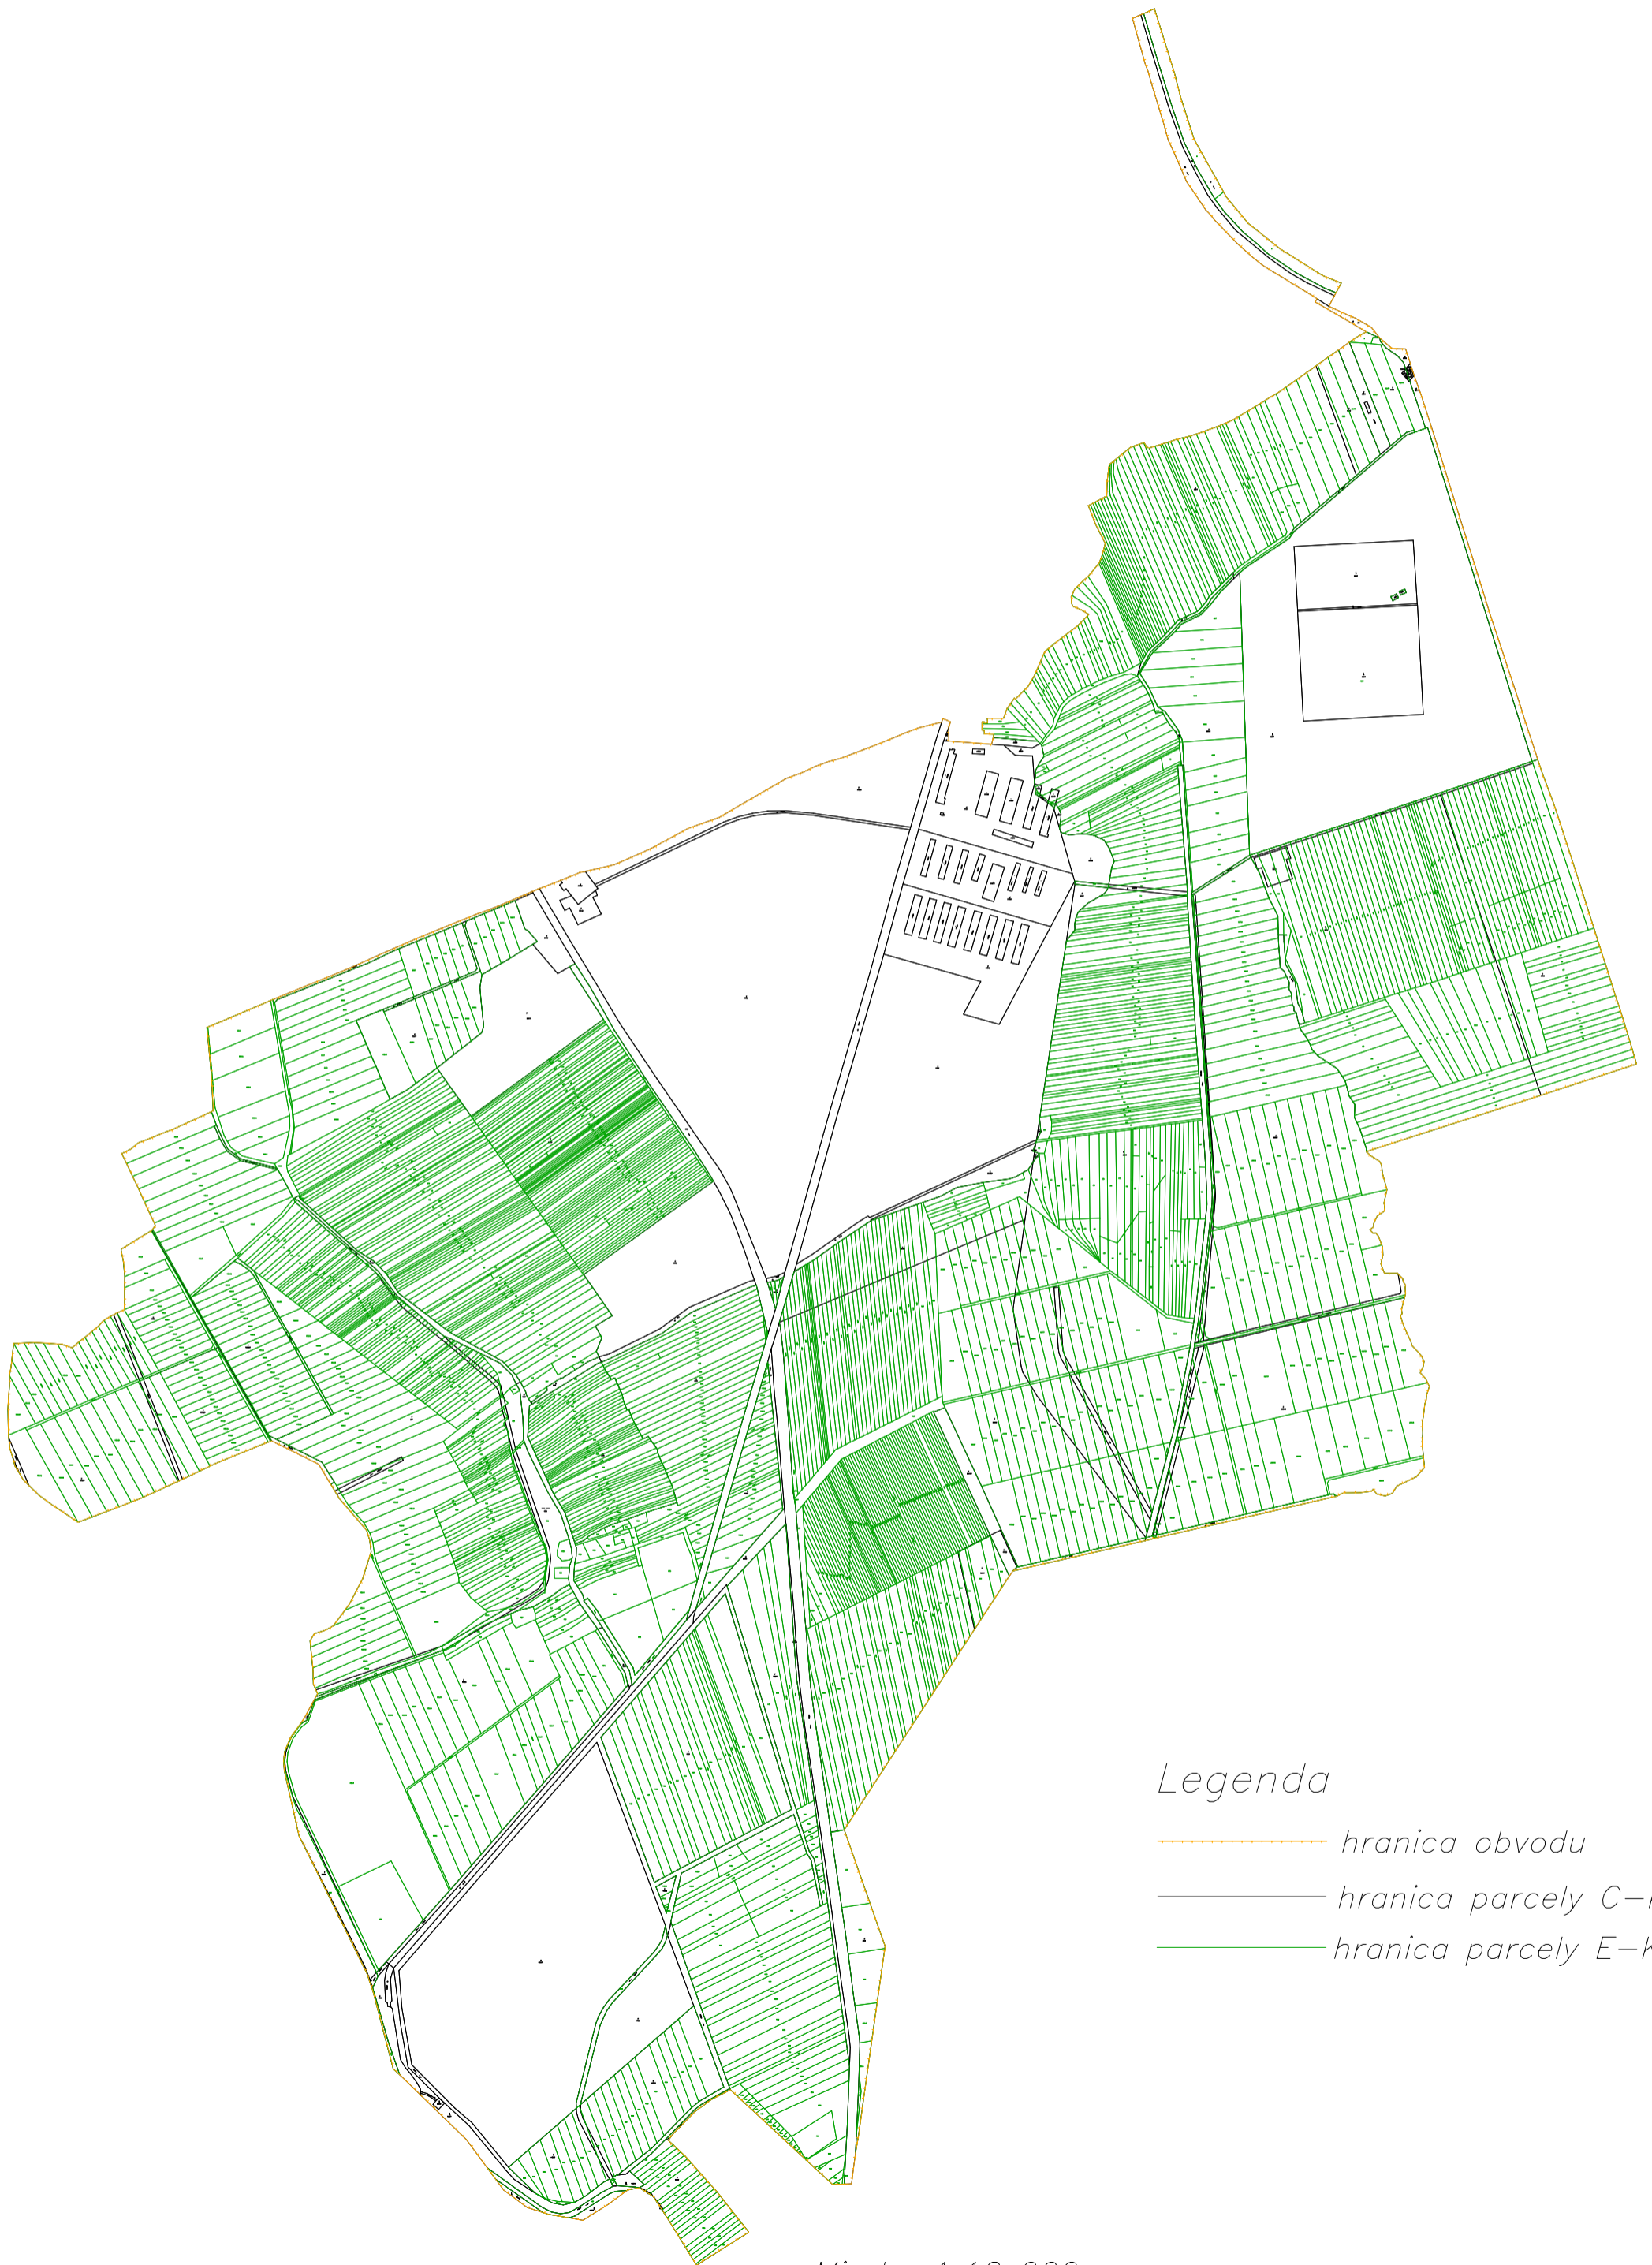

Navrhovaný obvod PPÚ Sliepkovce

Legenda

- hranica obvodu
- hranica parcely C-KN
- hranica parcely E-KN

Mierka 1:12 000

Uživateľ: Administrator – Číslo kľúča: 10522